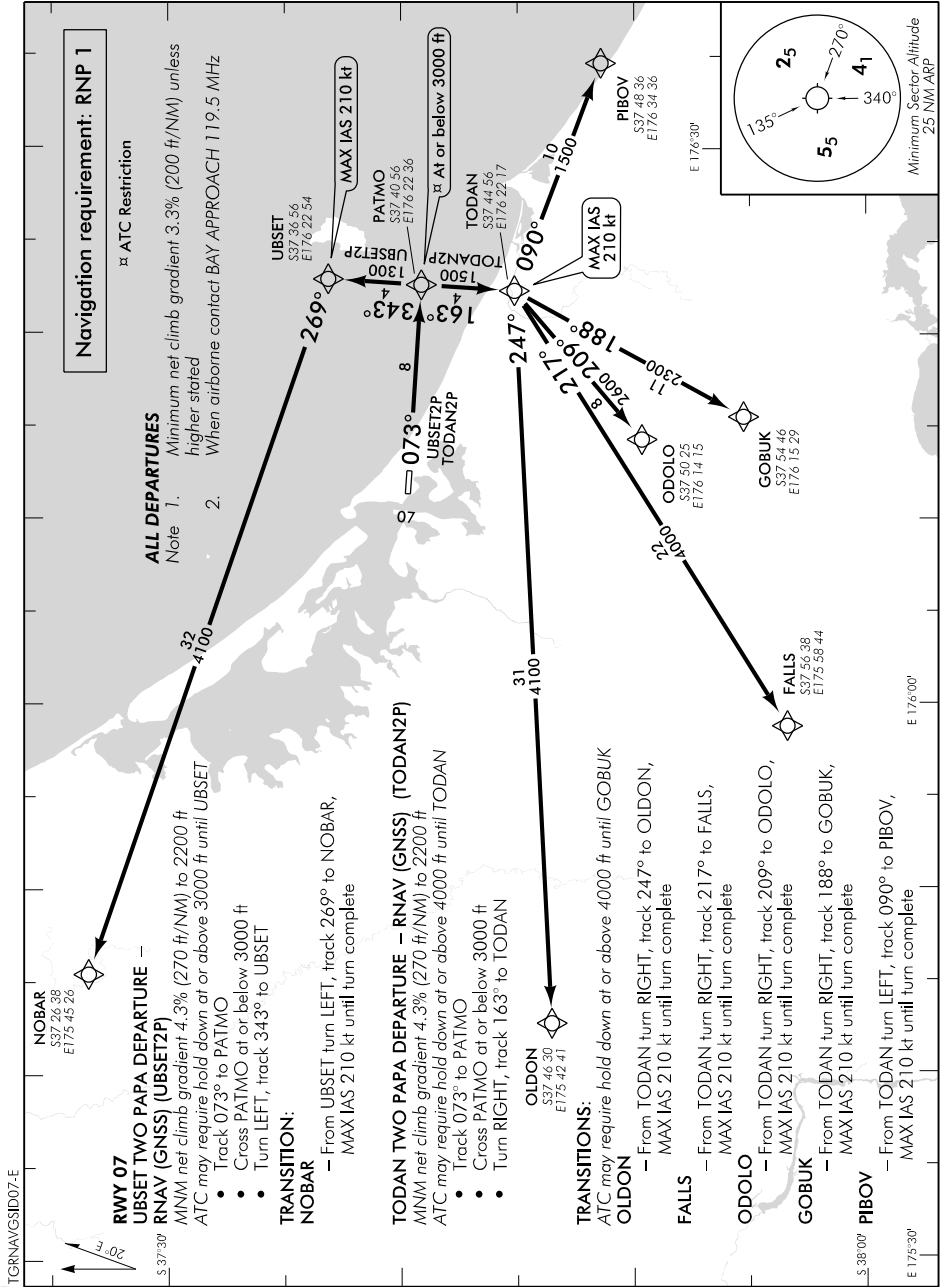

ELEV 13

CAT A,B,C,D

**TAURANGA**

**RNAV (GNSS) SID RWY 07**

NZTG

BAY APPROACH: 119.5 123.8

TOWER: 118.3 129.2

ATIS: 126.6

UNATTENDED: 118.3

ELEV 13

CAT A,B,C,D

# TAURANGA

NZTG

## RNAV (GNSS) SID RWY 25

BAY APPROACH: 119.5 123.8

TOWER: 118.3 129.2

ATIS: 126.6

UNATTENDED: 118.3

TGRNAVGSID25-E

Effective: 28 MAR 19